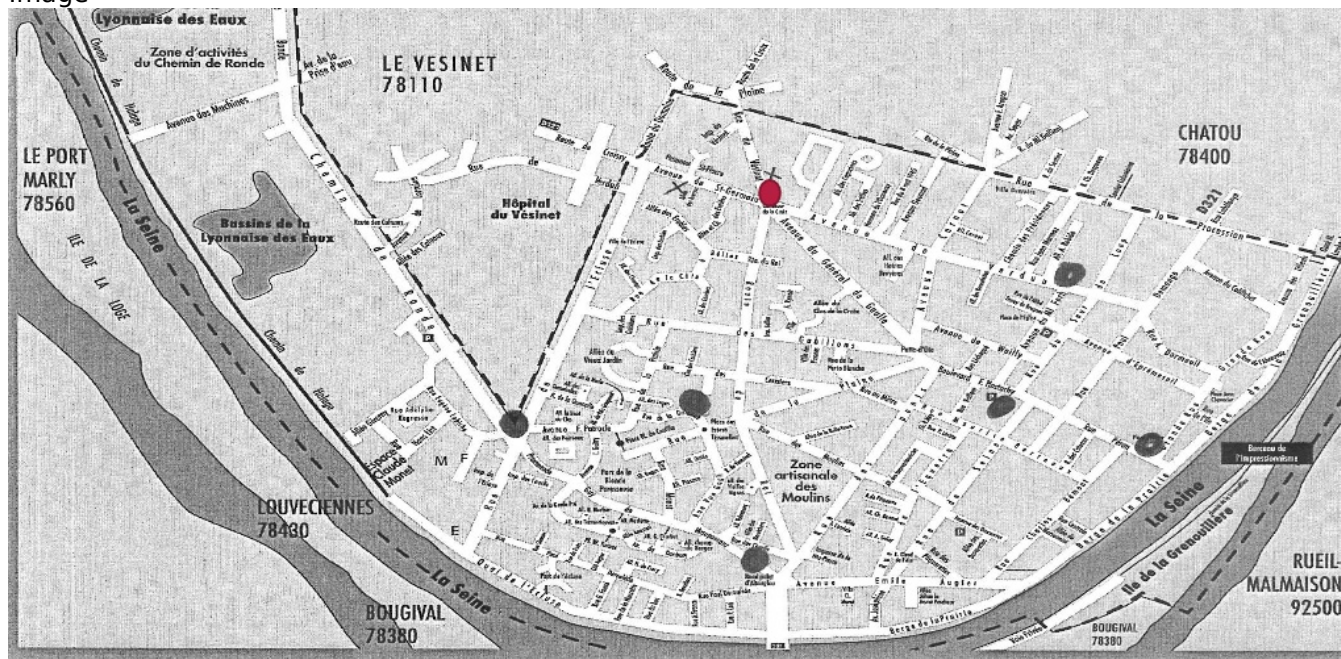

Collecte des sapins de Noël 2020-2021

Le service des espaces verts effectuera un ramassage des sapins, une à deux fois par semaine, à partir du 26 décembre jusqu'au 25 janvier inclus. Les sapins devront être déposés sans aucun élément décoratif - à l'exception des sacs de collecte recyclables - à l'un des points de ramassage prévus à cet effet. Des barrières seront installées afin de mieux identifier les lieux de dépôt.

Points de ramassage

- Angle chemin de ronde et rue de l'écluse
- A proximité du parking Jules VERNE
- Parking rue Guy de MAUPASSANT
- Parc LECLERC
- Parking mairie
- Place d'Aligre
- Début de la rue du Vésinet

Image

Cette collecte a pour objectif de garnir les massifs de la ville avec du broyat issu des élagages et des sapins, et de diminuer les collectes lors du passage des ordures ménagères. L'ensemble de ces actions permettent de réduire les coûts et les émissions de CO2 pour l'ensemble des Croissillons.

Publié le 15 décembre 2020